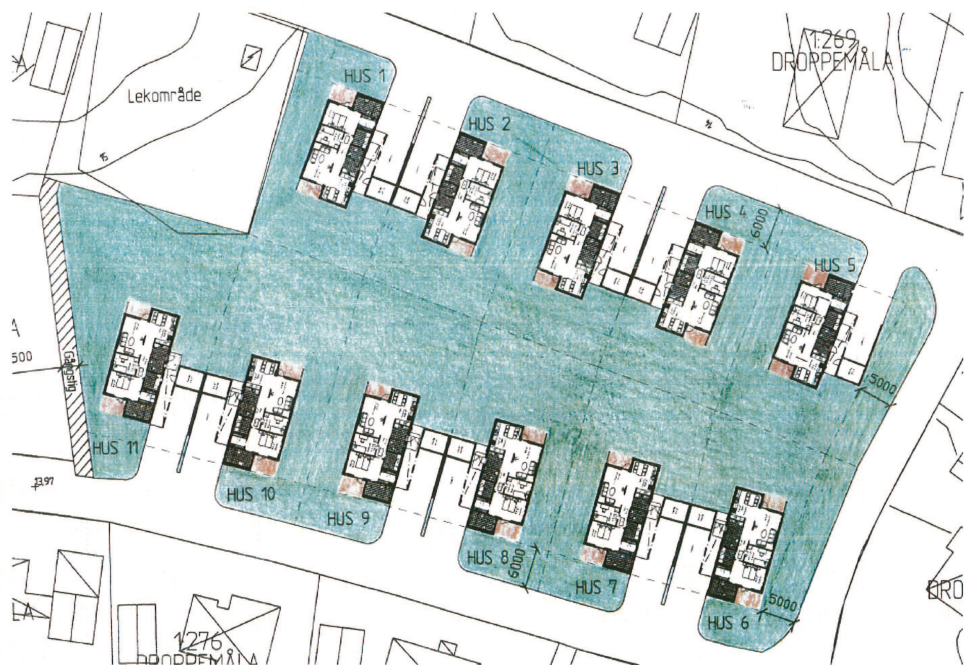

EKENÄS

NATUR & HAVSNÄRA BOENDE

Hus anpassade för såväl unga som äldre

Ekenäs

"Mitt i naturen 500 meter från havet"

Området är en del av en kulturbygd med kopplingar flera hundra år tillbaka. Det var här som gästerna på Gamla Brunnshotellet fördrev tiden med olika aktiviteter från kallbad ute på Karön till en eftermiddagsdrink på en bergsknalle med utsikt över Ronnebyfjärden.

Här får du möjlighet att bo i ett välplanerat område med unik omgivning.

Huset är anpassat för alla åldrar. Trots total boyta på ca 100kvm finns det mesta i huset.

Som sidobyggnad ingår carport med ett förråd på ca 10kvm. Detta är hopbyggt med grannfastigheten men avskilt med en tät vägg såväl i förråd som i carport.

Uppfart till hus, carport och förråd stenläggs. Detta görs efter inflyttning.

Uteplats är grovplanerad men kan göras färdig som tilläggsbeställning.

Fasad mot gatan

Priset för allt 2 575 000 kr

I detta ingår Tomt, Hus, Sidobyggnad, Anslutning EL, VA, och Fiber