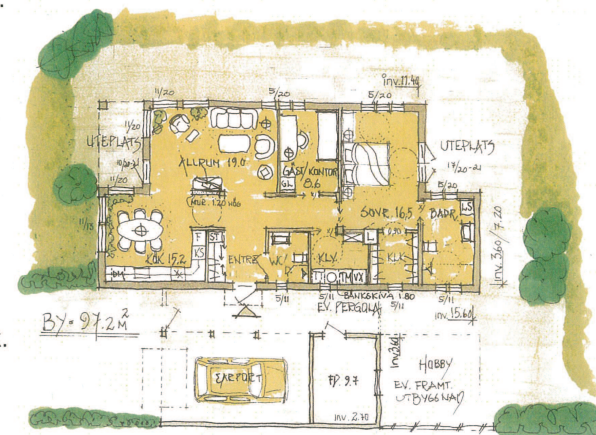

Här får du möjlighet att bo i ett välplanerat område med unik omgivning.

Huset är anpassat för alla åldrar. Trots total boyta på ca 100kvm finns det mesta i huset.

Som sidobyggnad ingår carport med ett förråd på ca 10kvm. Detta är hopbyggt med grannfastigheten men avskilt med en tät vägg såväl i förråd som i carport.

Huset som är färdigmålat har en takkonstruktion med modernt stuk. Fasaden har liggande panel.

Erforderliga försäkringar och färdigställandegaranti ingår.

Tomten på ca 500kvm är finschaktad och besädd med gräs.