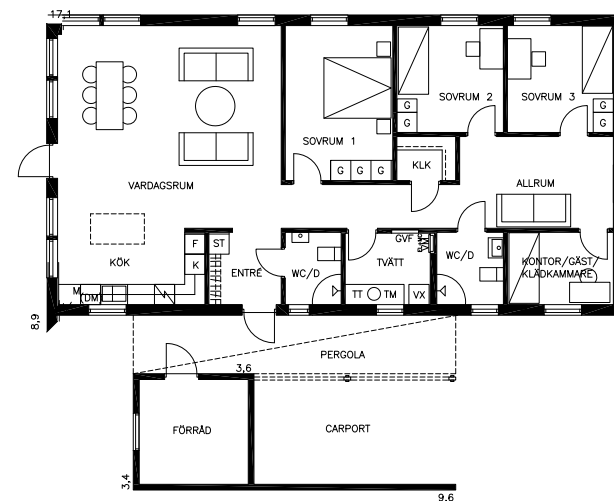

Bo natur- & havsnära i ett nybyggt hus!

Till en mycket låg månadskostnad

137 m²
4000:-
/mån*
*Beroende av insats.
Exkl amortering. 2016-11-01

Hus om 97-137 m²

Carport / förråd

Tomt ca 550 m²

Anslutningsavgifter inkl. fiber