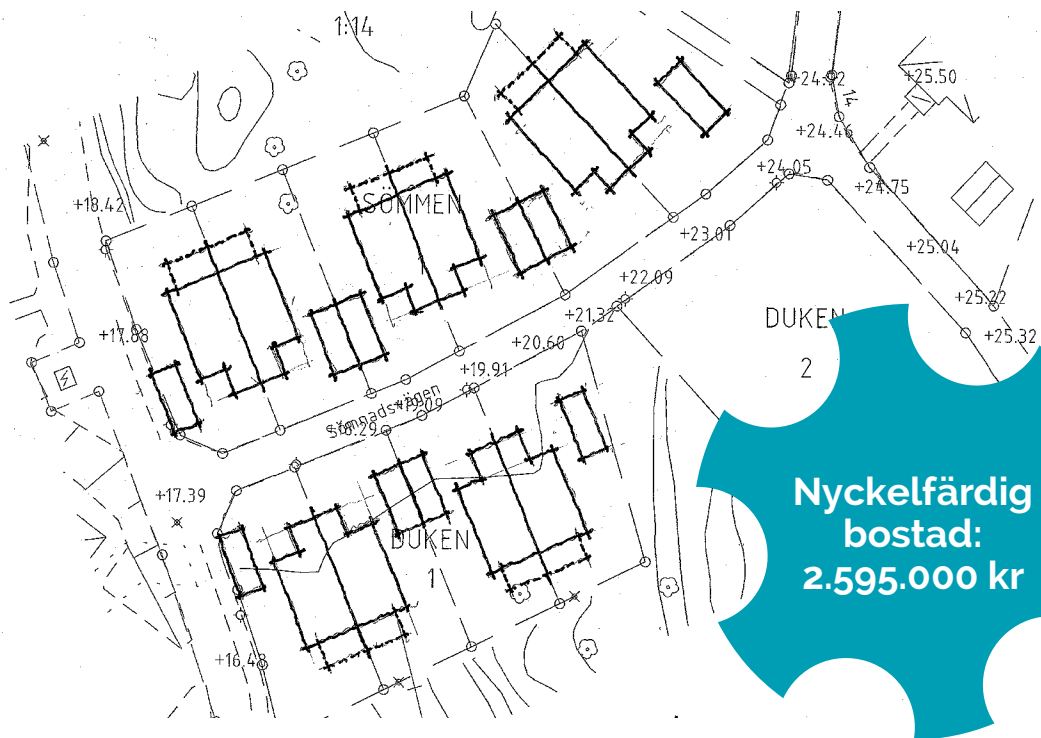

KVARTERET STRÖMMA

SÖMNADSVÄGEN, KARLSHAMN

KVARTERET STRÖMMA

SÖMNADSVÄGEN, KARLSHAMN

Byggstart för 10 bostäder i moderna parhus – en plats att slå sig till ro.

KVARTERET STRÖMMA.

Välkommen till Strömma och din nya bostad!
På Sömnadsvägen får du ett lugnt och naturnära boende, med gångavstånd till såväl handel som skola. Här bygger vi moderna, nyckelfärdiga parhus. Ett boende som du kan anpassa efter dina önskemål och behov.

PMB^{*}
BYGGER FÖR FRAMTIDEN

Välkommen till ditt nya kvarter!

Här bygger vi moderna enplansparhus med totalt 10 bostäder. Varje bostad har en boyta på 100,5 kvm, med en välplanerad, öppen planlösning. Som sidobyggnad ingår carport och ett förråd. Färdigmålad fasad med liggande träpanel, modern takonstruktion och en gedigen skiljevägg mellan husets två bostäder. Tomten är på ca 550 kvm med gräsmatta och häck. Stenlagd uppfart till hus, carport och förråd.

AVSTÅND:

- Busshållplats 600 m
- Idrottshall 460 m
- Skola 700 m
- Mataffär 1,1 km
- Blekingesjukhuset 1,5 km
- Karlshamn station 3 km
- Stortorget 3,6 km

PLANLÖSNING BOYTA 100,5 KVM

ENTRÉFASAD

TRÄDGÅRDSFASAD