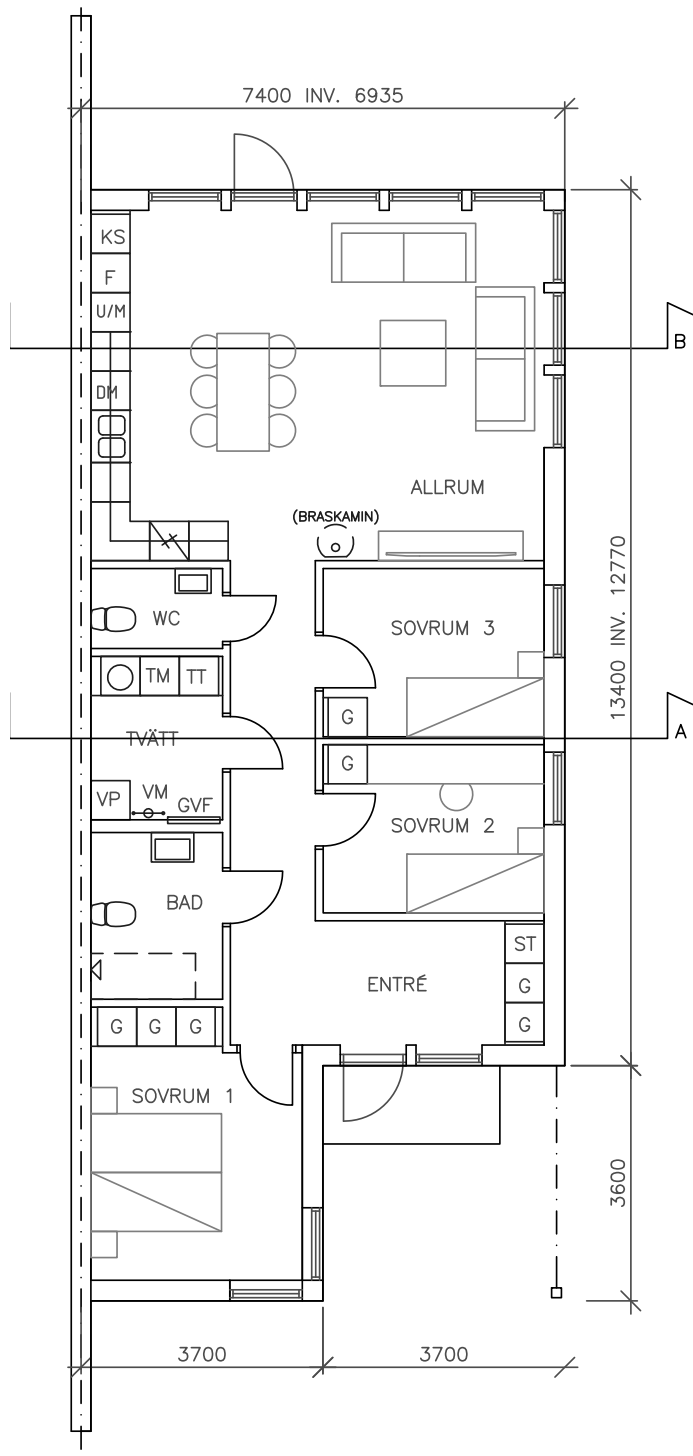

PLANLÖSNING BOYTA 100,5 KVM